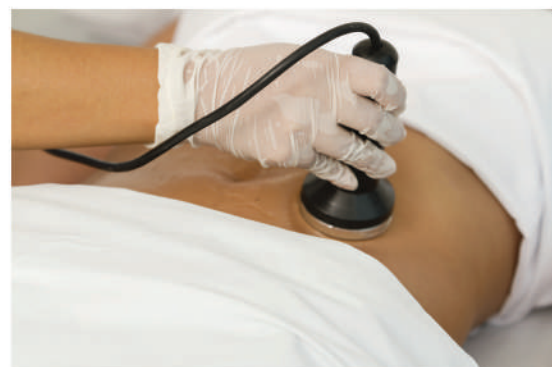

Grazie ad un'ottimale distribuzione del peso e ad un perfetto bilanciamento, che la rendono totalmente ergonomica e funzionale, rappresenta una garanzia in ambito medico.

ULTRASUONI A BASSA FREQUENZA

Il trattamento ideale per combattere l'adipe localizzato, è un ottimo alleato per migliorare gli inestetismi della cellulite e nello stesso tempo aiuta a ritrovare l'armonia dei contorni del corpo.

RADIOFREQUENZA BIPOLARE

Un'ottima modalità per ritrovare la compattezza dei tessuti cutanei. Avendo tutti gli elettrodi sul manipolo, la relativa concentrazione e penetrazione di energie nei tessuti è controllata e offre il vantaggio di un trattamento sicuro, efficace e duraturo nel tempo, anche per le zone più delicate del volto.

VACUUM + RF MULTIPOLARE

La combinazione delle due tecnologie permette di lavorare nello stesso tempo sull'atomia dei tessuti ma anche sui liquidi in eccesso e sugli inestetismi della cellulite, diminuendo i tempi di seduta.

INDICAZIONI AL TRATTAMENTO

- Manipolo radiofrequenza bipolare viso
- Manipolo radiofrequenza bipolare corpo
- Manipolo ultrasuono
- Manipolo microdermoabrasione con vacuum

MEDICAL DEVICES

Vari protocolli di lavoro disponibili